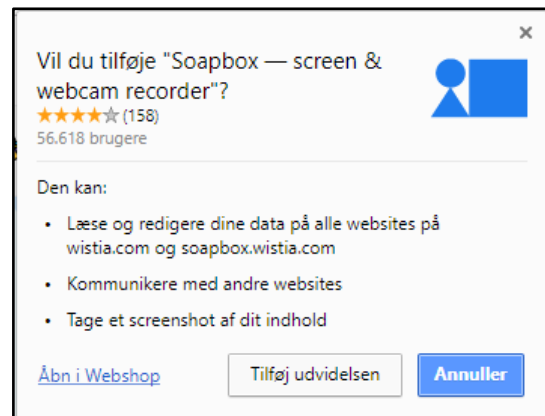

Åben Google Chrome

Gå til Wistias hjemmeside:
<https://wistia.com/soapbox>

Klik på *Install with one click*

Klik på *Tilføj udvidelsen*

Log-in med din Gmail

Du har nu tilføjet udvidelsesprogrammet *Soapbox by Wistia* til Google Chrome.

Du kan starte det ved at klikke på det blå kamera i øverste højre hjørne af internetbrowseren.