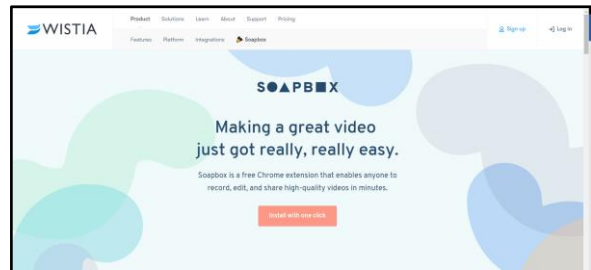

Åben Google Chrome

Gå til Wistias hjemmeside:
<https://wistia.com/soapbox>

Klik på *Install with one click*

Klik på *Tilføj udvidelsen*

Log-in med din Gmail

Du har nu tilføjet udvidelsesprogrammet *Soapbox by Wistia* til Google Chrome.

Du kan starte det ved at klikke på det blå kamera i øverste højre hjørne af internetbrowseren.